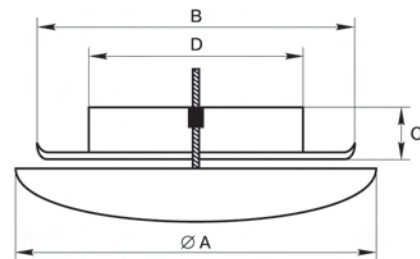

Конструкция

Монтажный фланец диффузора KD изготовлен из листовой стали с порошковым напылением. Декоративный регулировочный диск изготовлен из натурального дерева.

Регулировка

Регулировка расхода воздуха осуществляется за счет поворота диска.

Размеры (мм):

МОДЕЛЬ	Ø A	B	C	D
KD-100	140	135	15	98
KD-125	165	175	15	123
KD-160	215	205	15	158